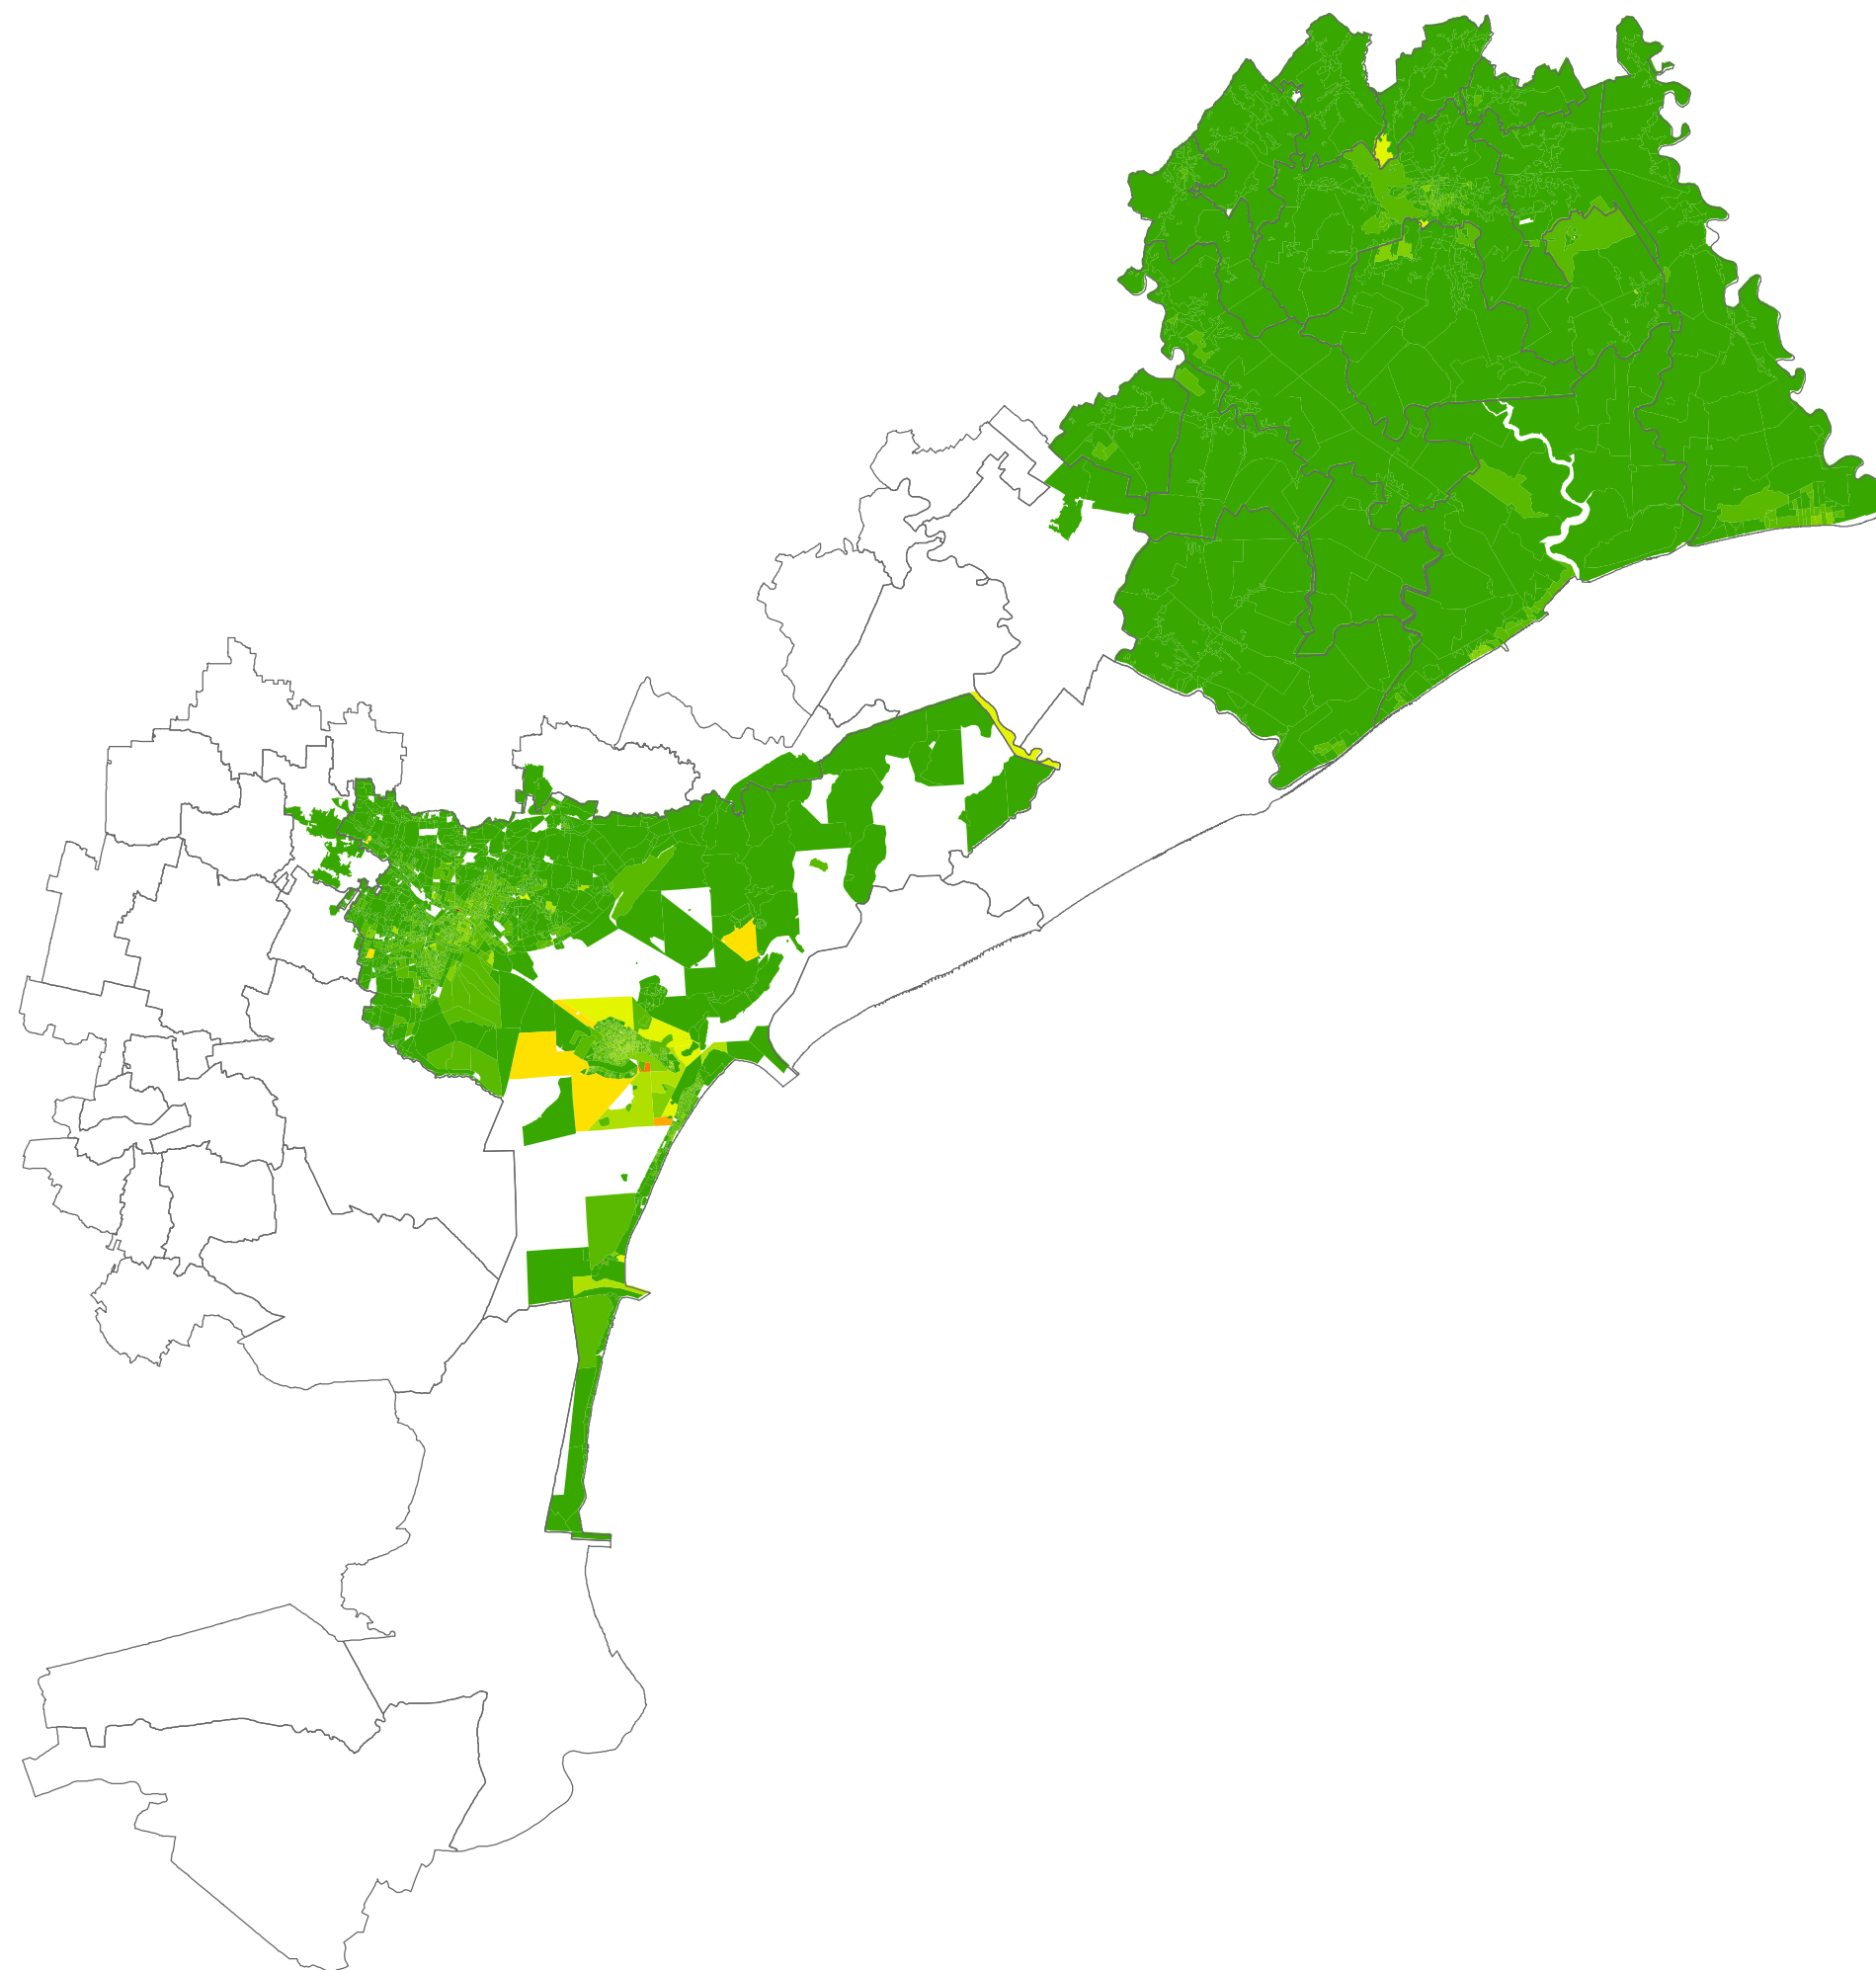

Indice di volumetria su superficie edificata

Livello: Sezione di Censimento

L'indice di volumetria relaziona il volume totale degli edifici rispetto alla superficie edificata dell'ambito di studio.

Volumetria Edificata Sezione Cens/Superficie Edificata Sezione Cens (m3/m2)

Inquadramento