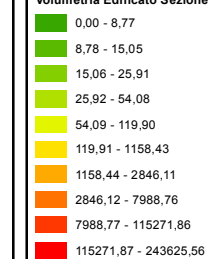

Indice di volumetria su superficie edificata

Livello: Sezione di Censimento

L'indice di volumetria relaziona il volume totale degli edifici rispetto alla superficie edificata dell'ambito di studio.

Volumetria Edificata Sezione Cens/Superficie Edificata Sezione Cens (m3/m2)

Inquadramento