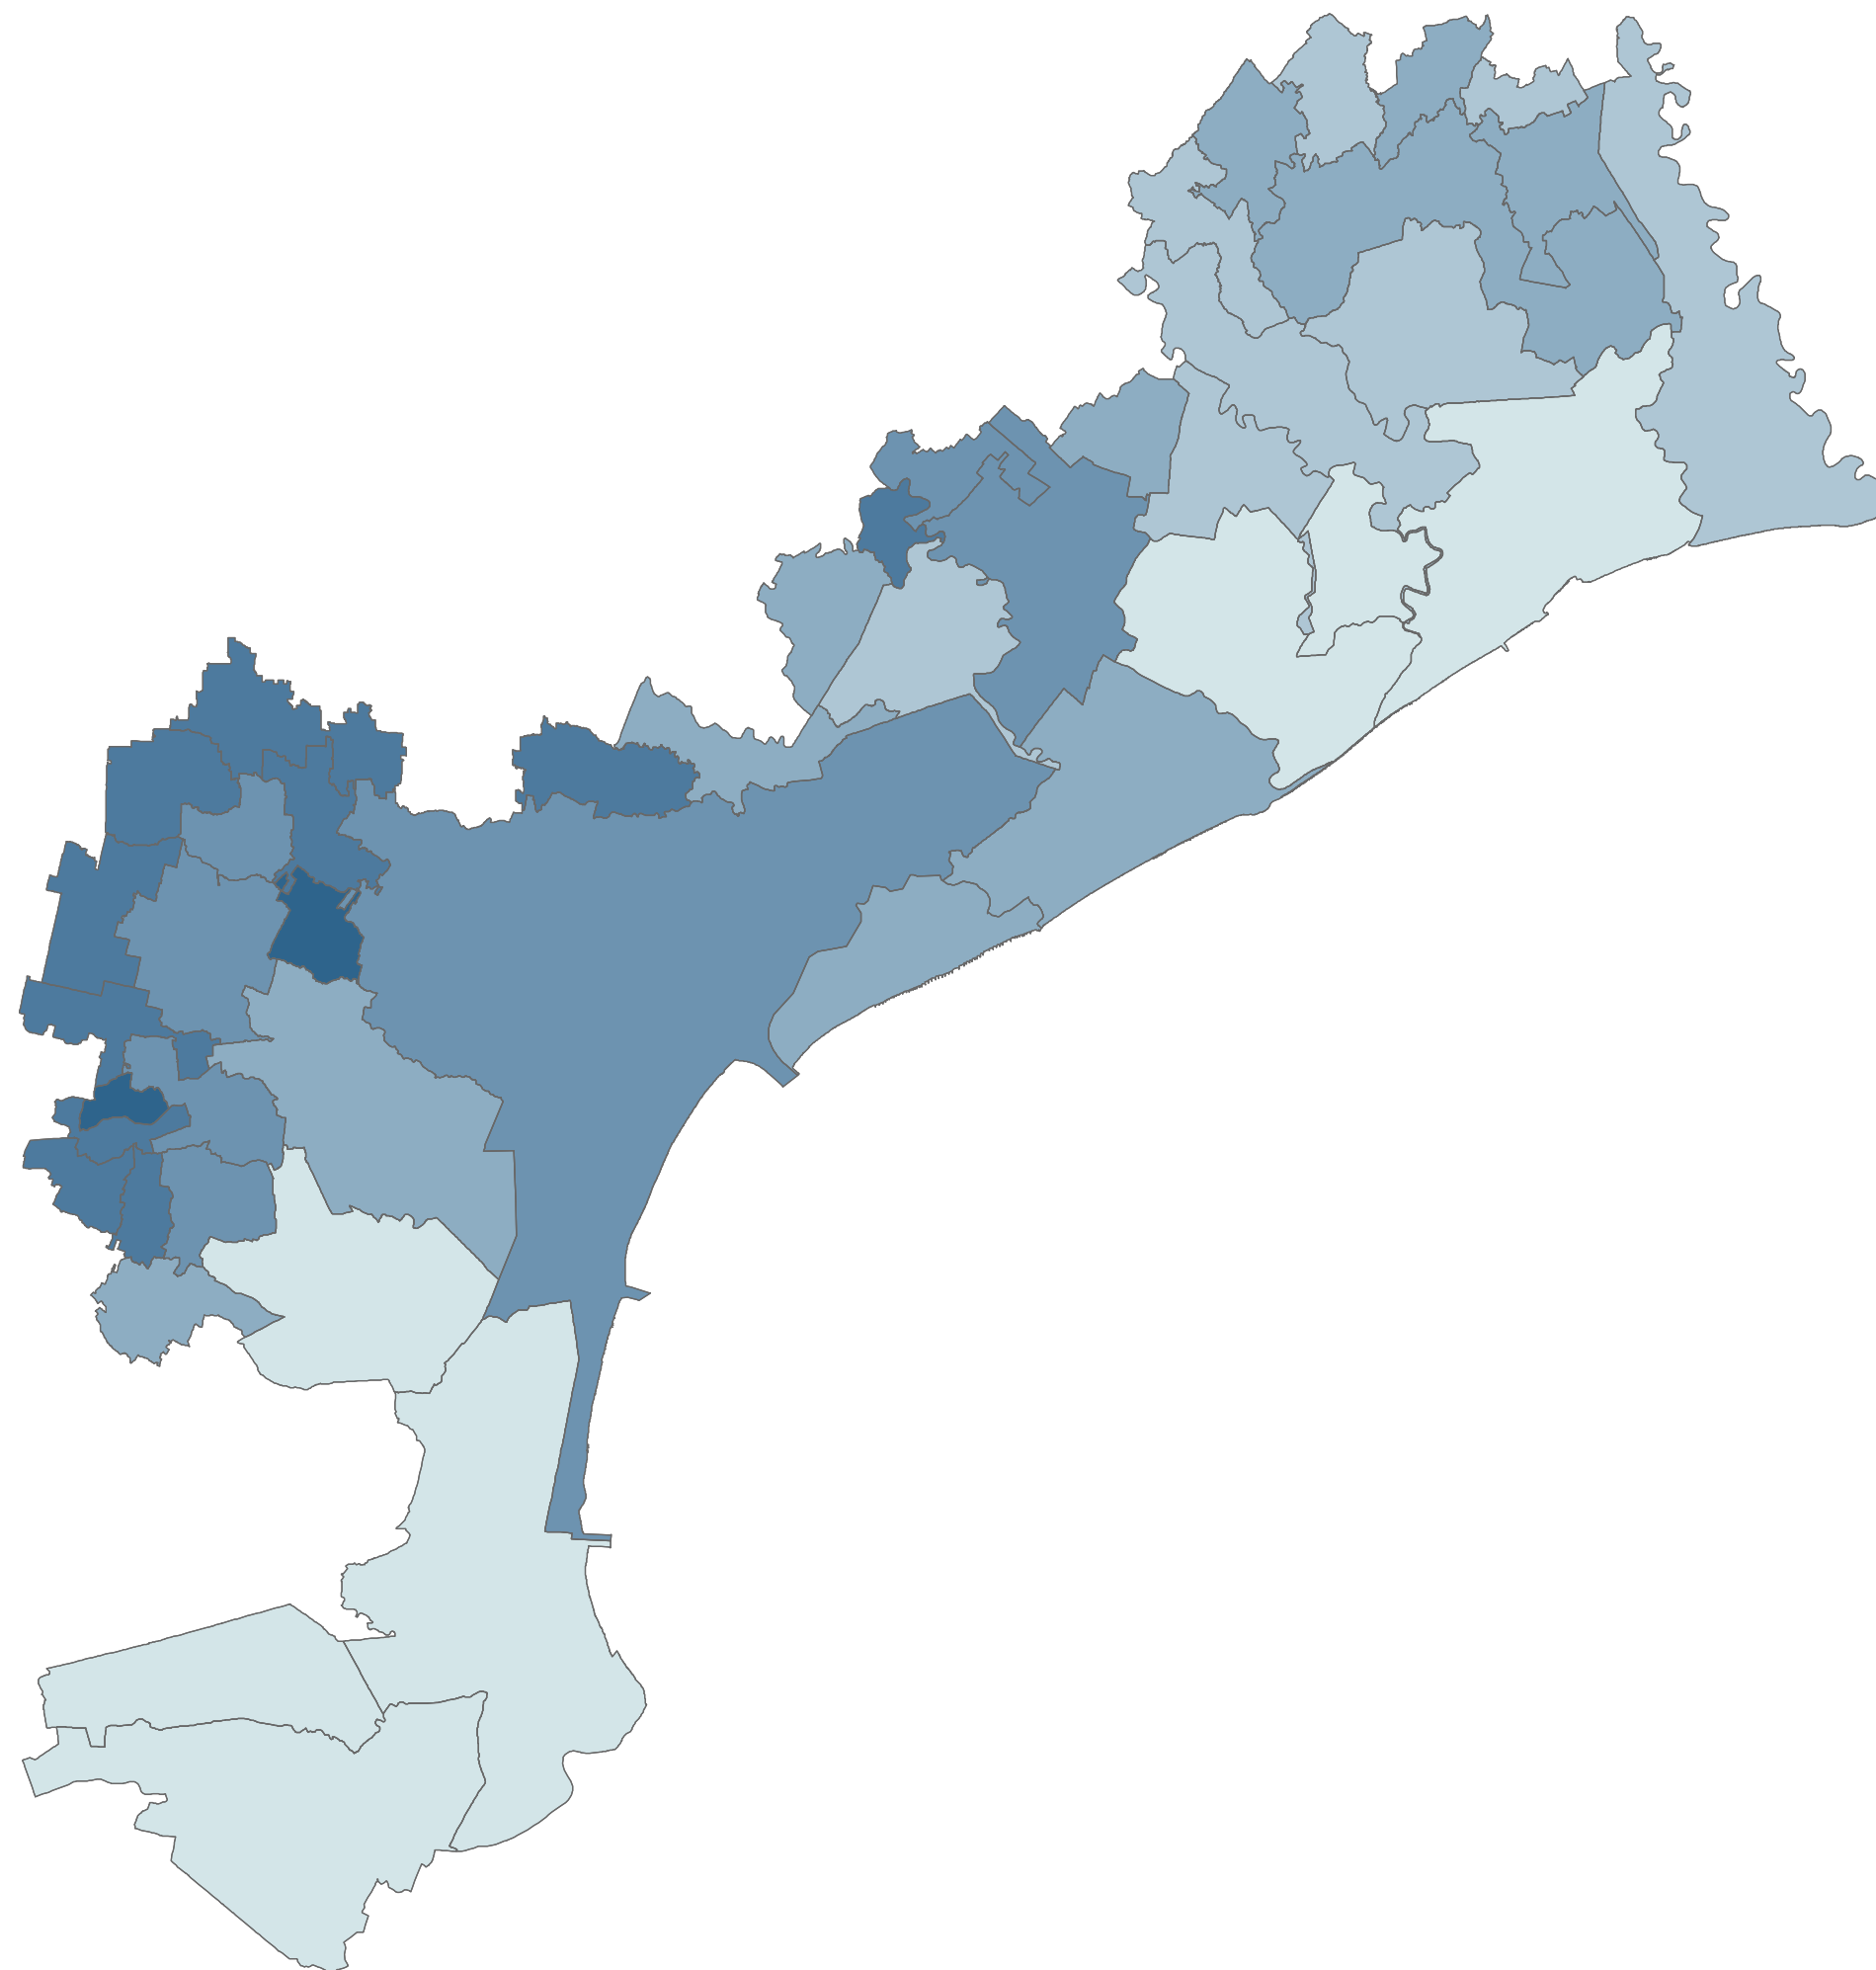

Indice edificato

Livello: Comunale

Questo indicatore riporta la frazione edificata del territorio rispetto agli spazi non urbanizzati

Superficie Edificata Comune/Superficie Comune (m2/m2)

Inquadramento