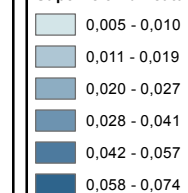

Indice edificato

Livello: Comunale

Questo indicatore riporta la frazione edificata del territorio rispetto agli spazi non urbanizzati

Superficie Edificata Comune/Superficie Comune (m2/m2)

Inquadramento