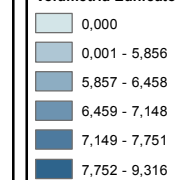

Indice di volumetria su superficie edificata

Livello: Comunale

L'indice di volumetria relaziona il volume totale degli edifici rispetto alla superficie edificata dell'ambito di studio.

Volumetria Edificata Comune/Superficie Edificata Comune (m3/m2)

Inquadramento