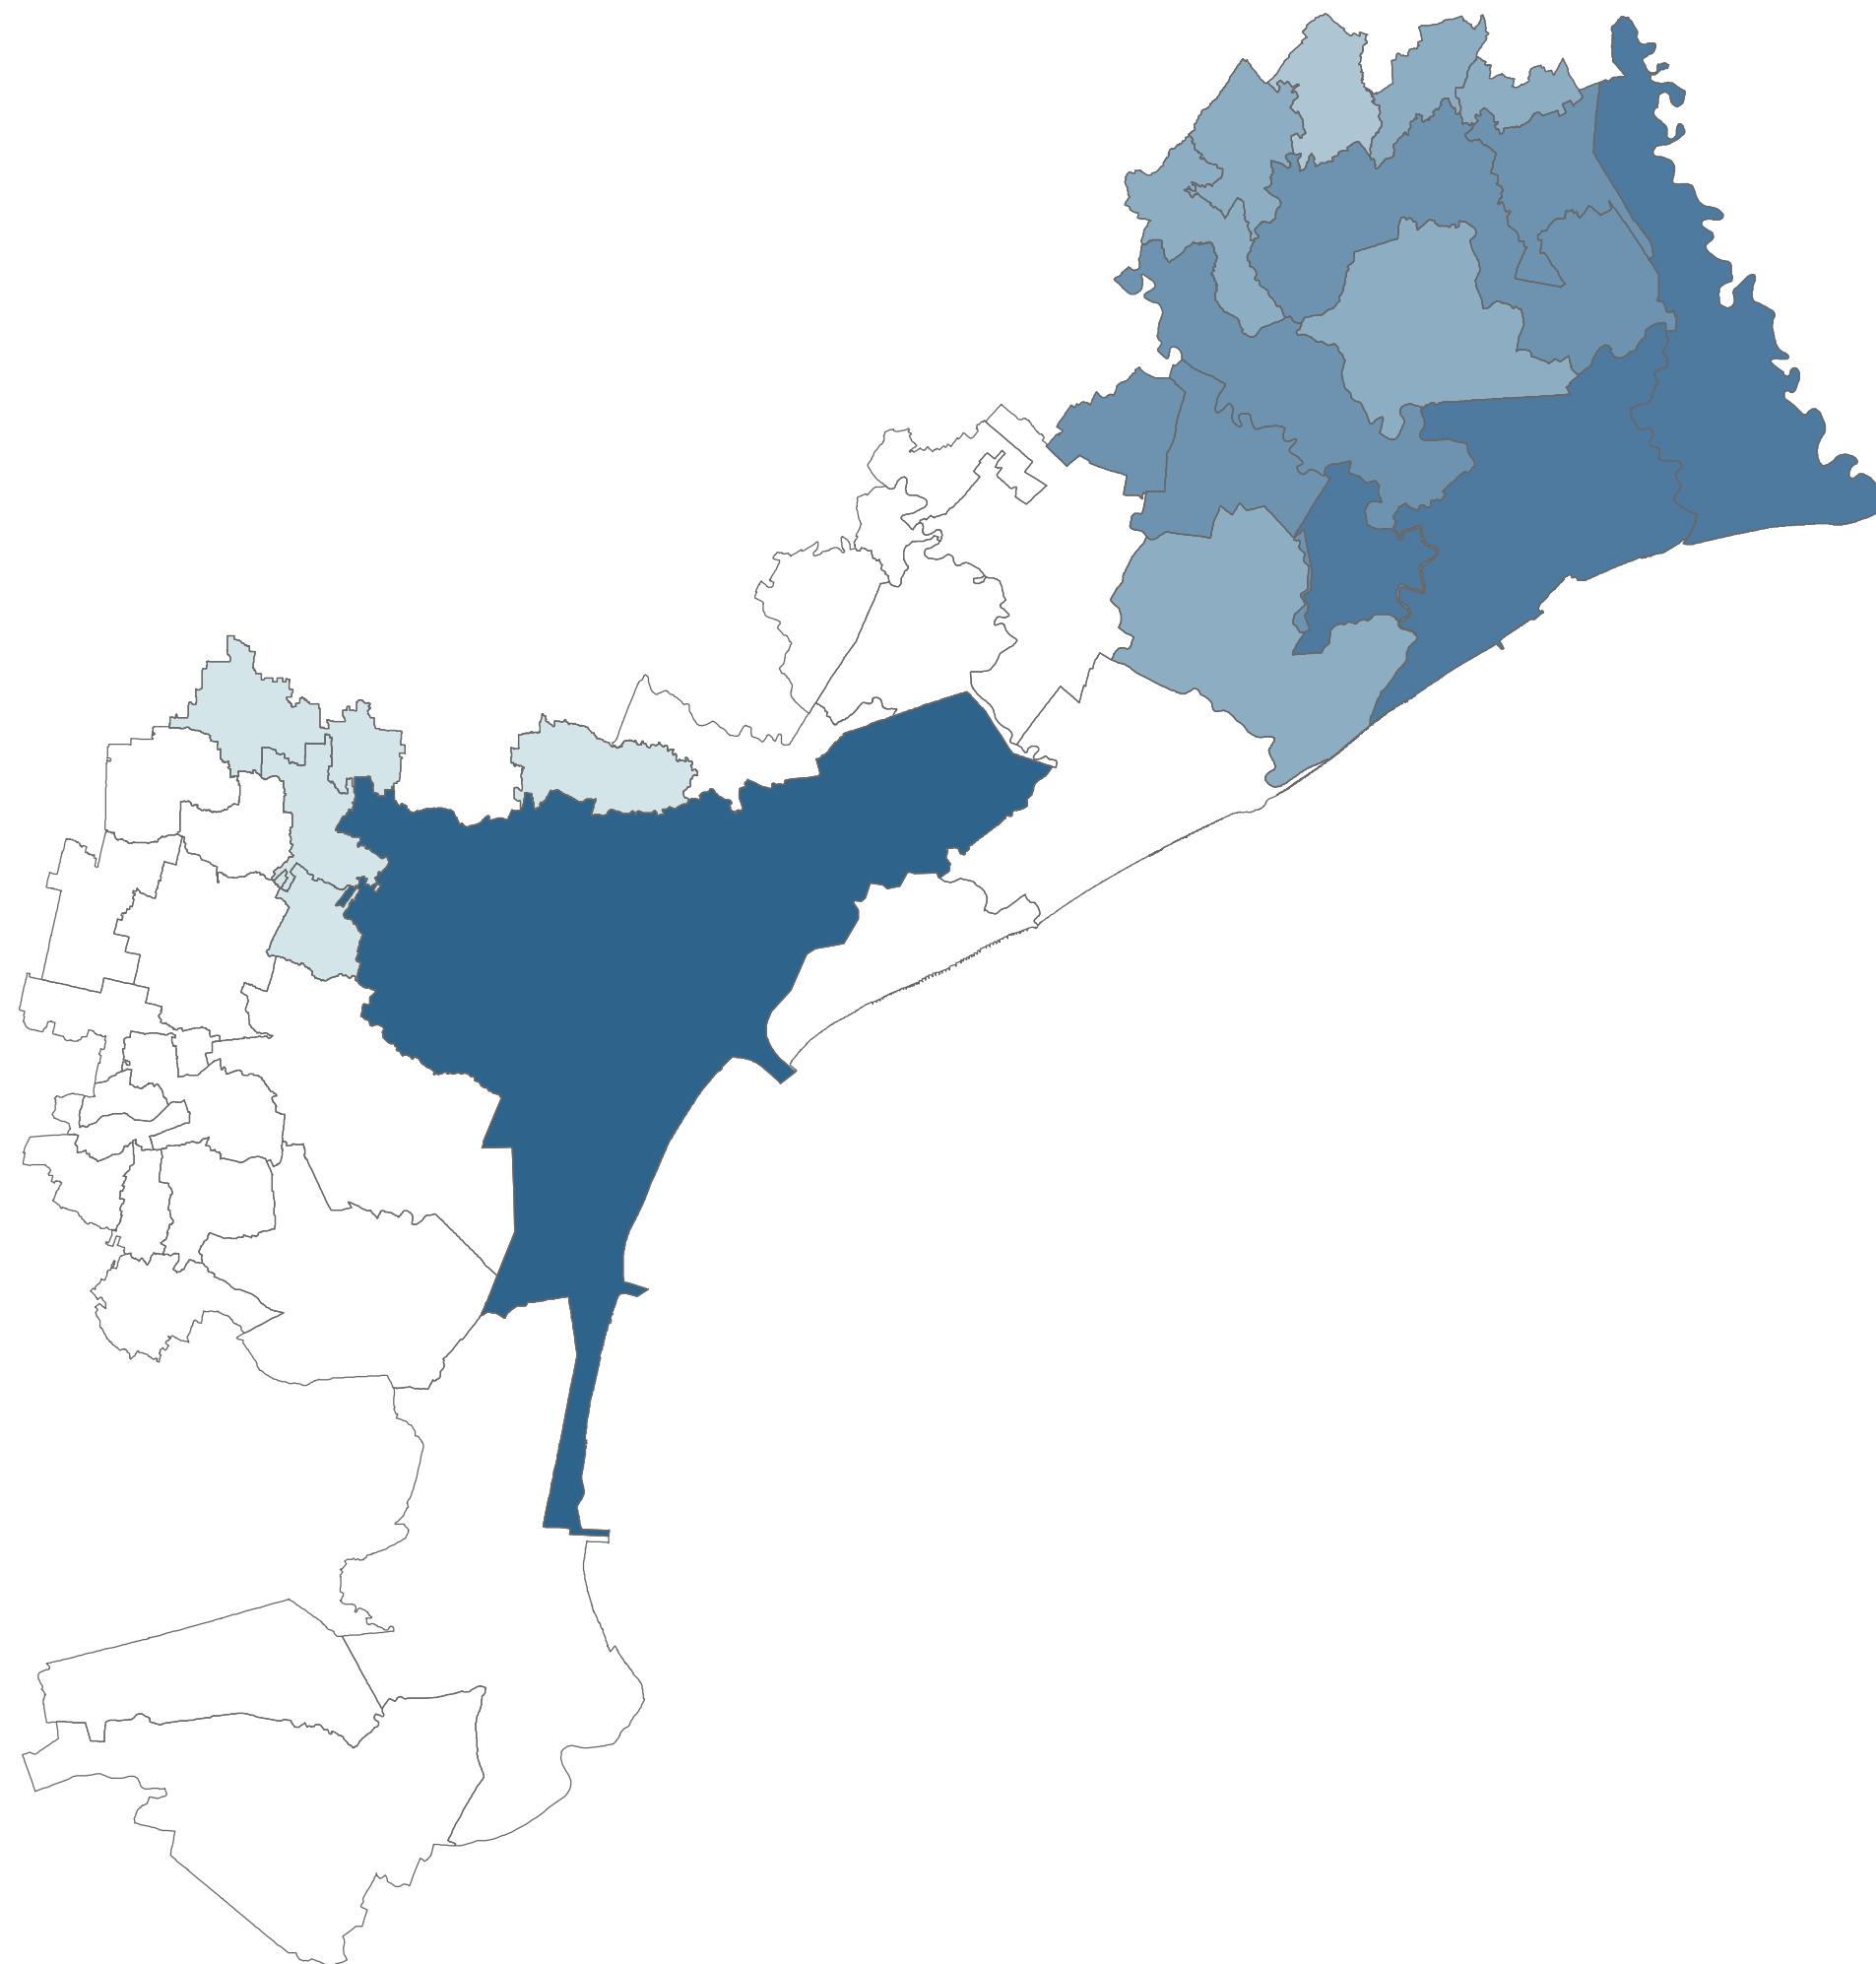

Indice di volumetria su superficie edificata

Livello: Comunale

L'indice di volumetria relaziona il volume totale degli edifici rispetto alla superficie edificata dell'ambito di studio.

Volumetria Edificata Comune/Superficie Edificata Comune (m3/m2)

Inquadramento