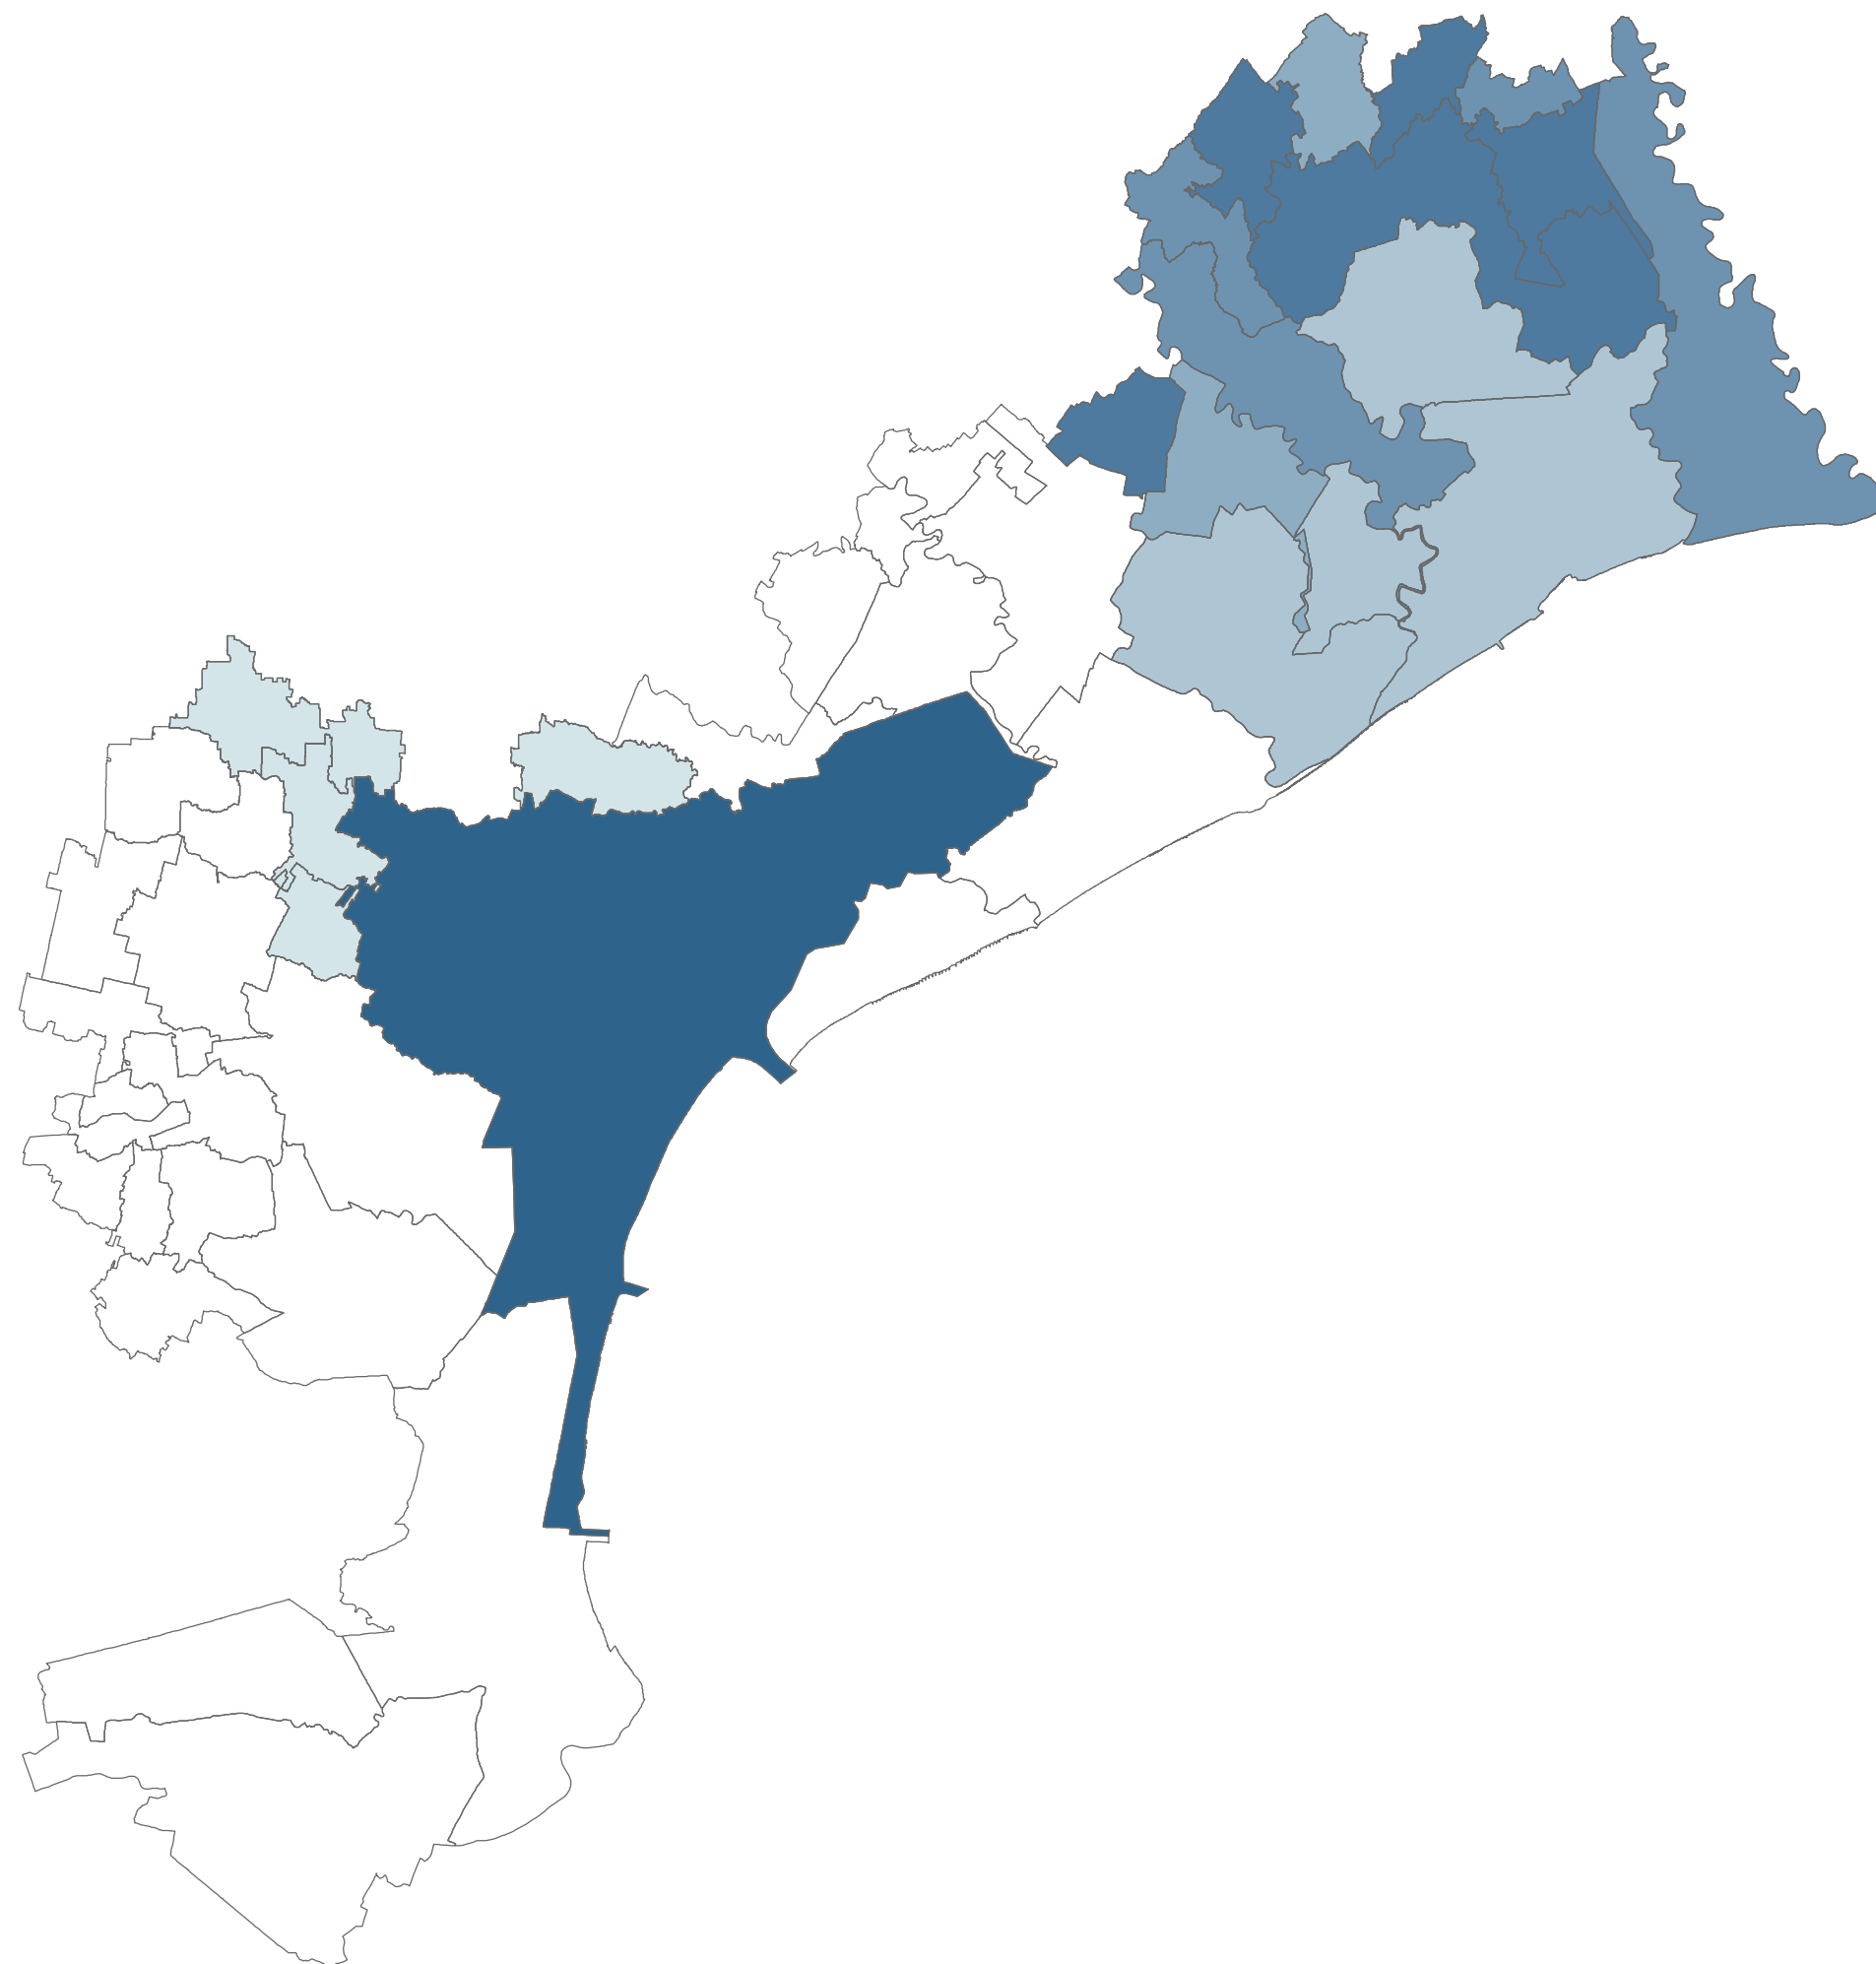

Indice di volumetria

Livello: Comunale

L'indice di volumetria relaziona il volume totale degli edifici rispetto alla superficie dell'area di studio.

Volumetria Edificato Comune/Superficie Comune (m3/m2)

Inquadramento