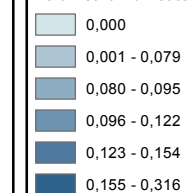

Indice di volumetria

Livello: Comunale

L'indice di volumetria relaziona il volume totale degli edifici rispetto alla superficie dell'area di studio.

Volumetria Edificato Comune/Superficie Comune (m3/m2)

Inquadramento