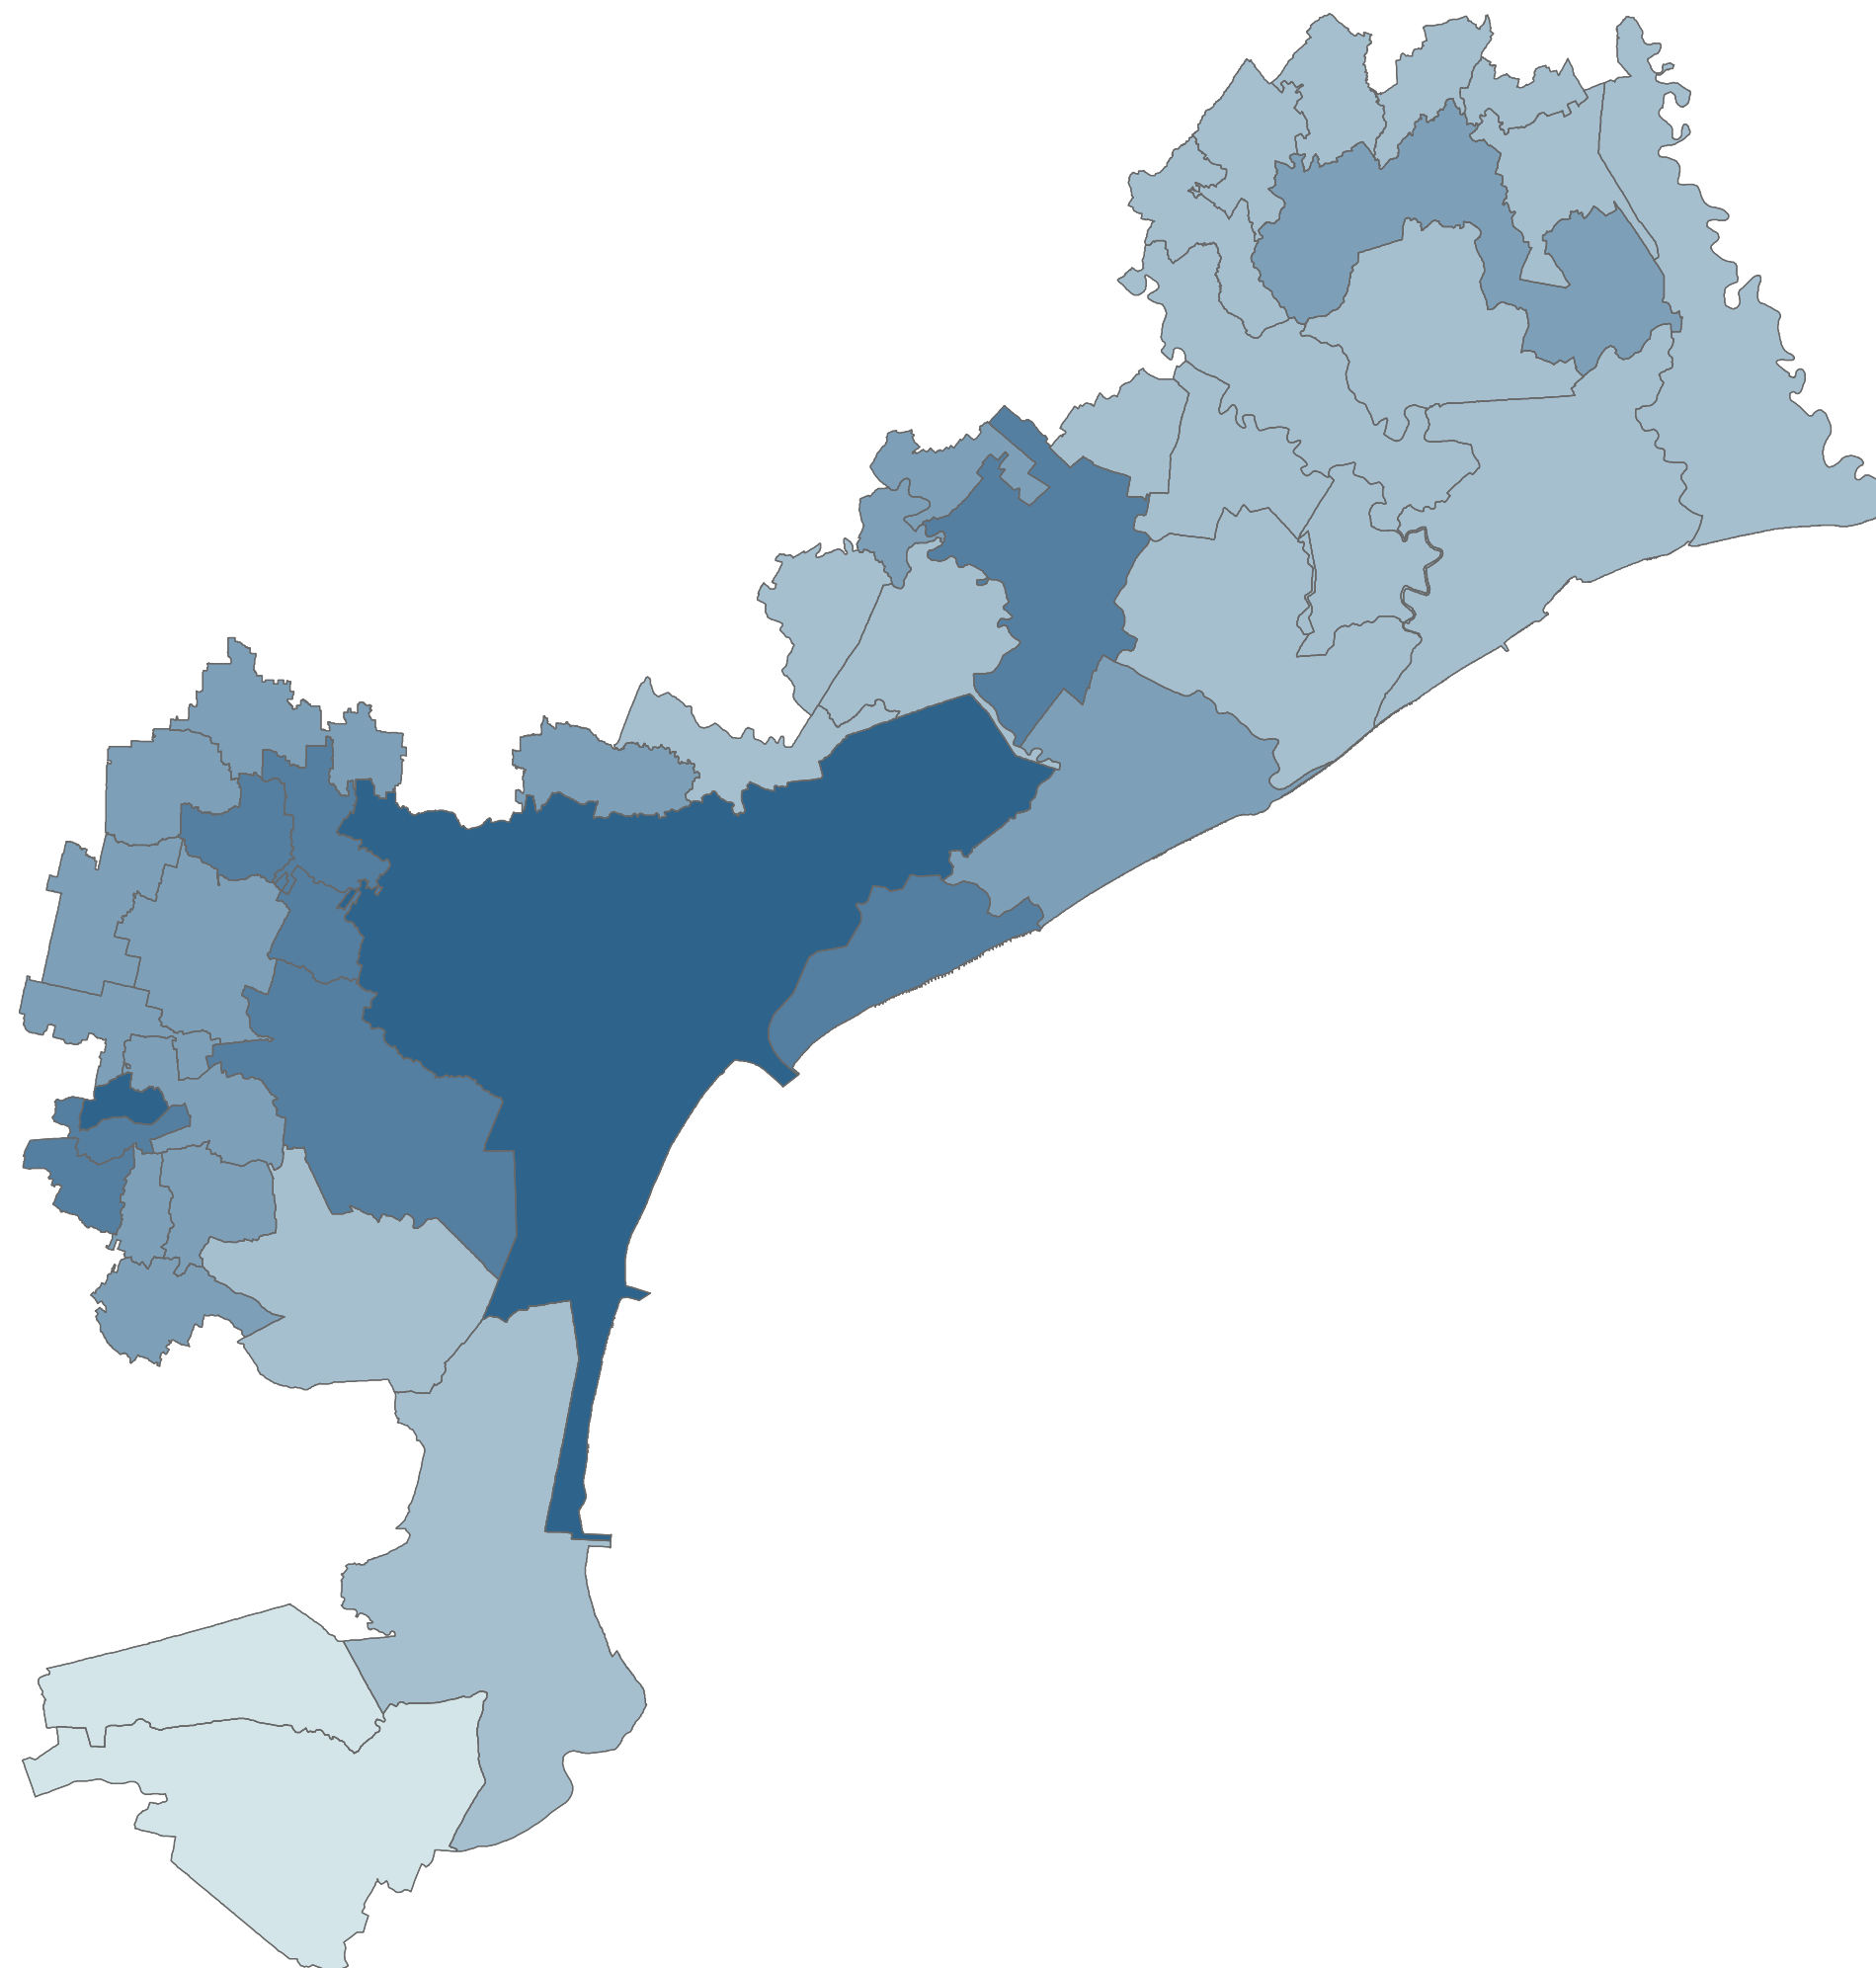

Indice di presenza aziende

Livello: Comunale

Questo Indice valuta la presenza di aziende su un territorio restituendo il valore ottenuto dal rapporto tra numero di aziende e dimensione del territorio.  
Per esempio viene calcolato come:  $n. \text{ di aziende (n) / Superficie di riferimento (km}^2\text{)}$ .

Numero Aziende/Comune/kmq (n.aziend.)

Inquadramento