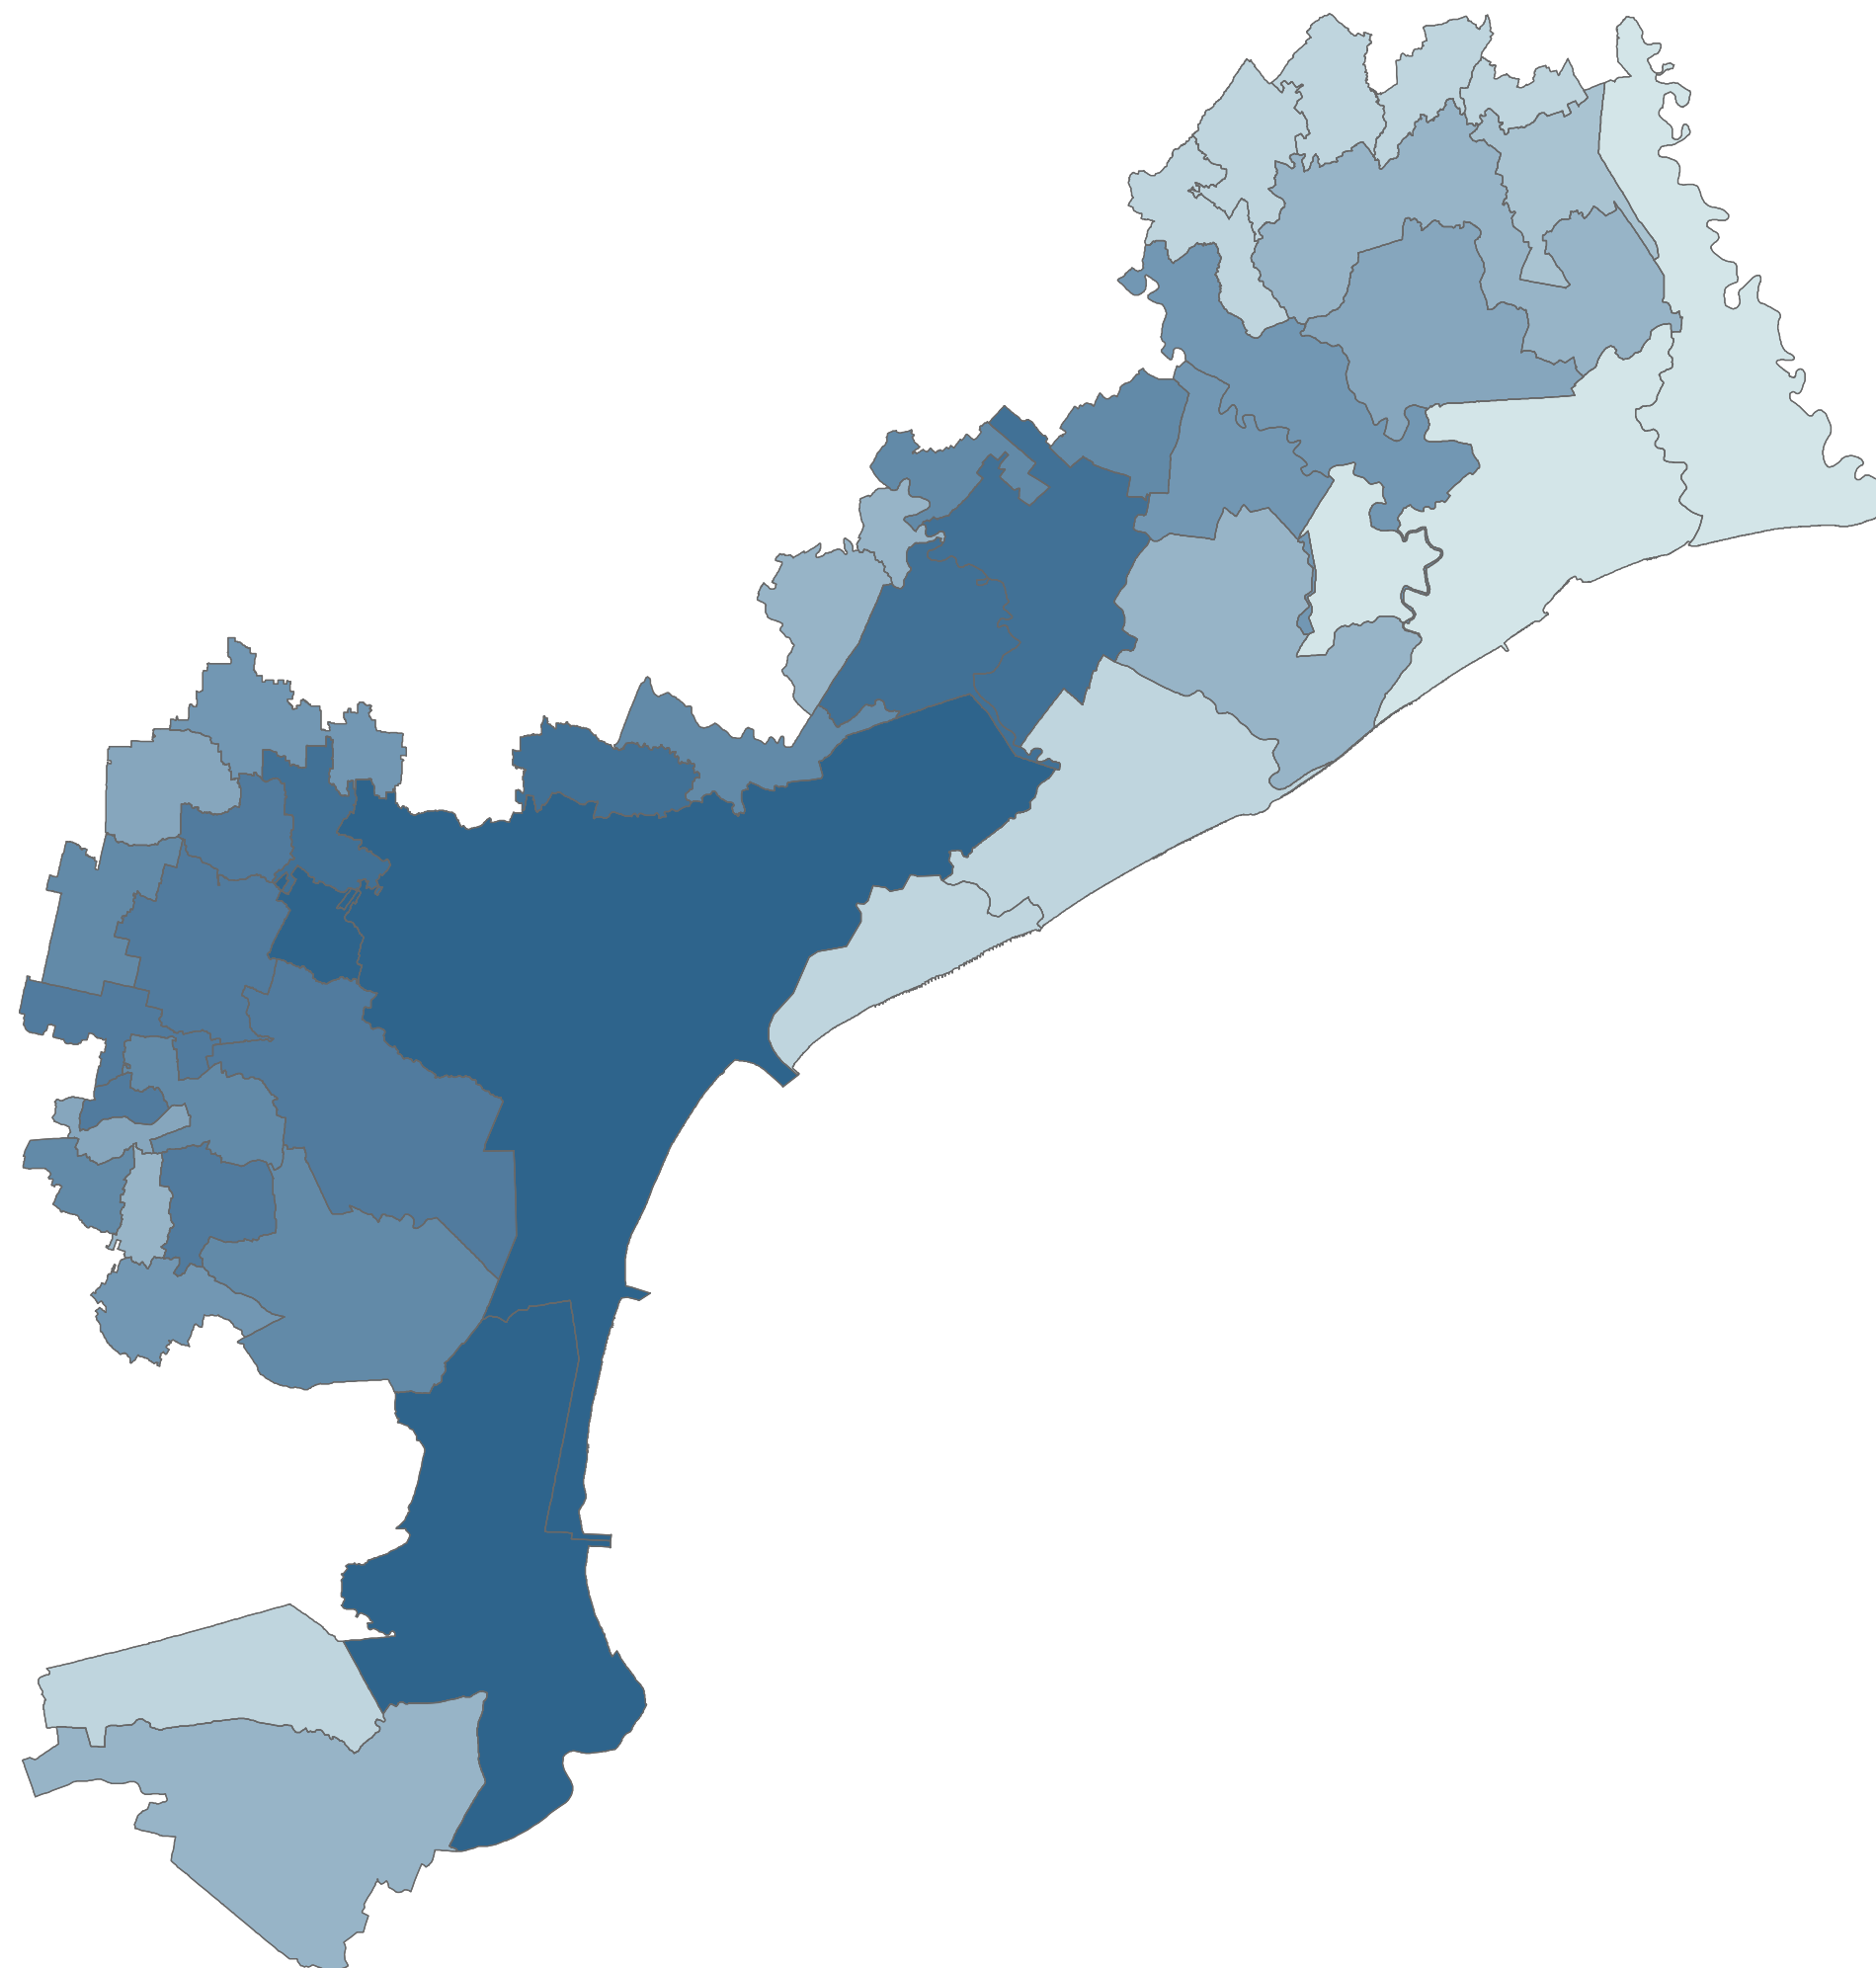

Indice di densità abitativa su superficie edificata
residenziale

Livello: Comunale

Indice per rapportare la popolazione all'estensione territoriale.
Misura la presenza media di popolazione sul territorio comunale
edificato.
Per esempio per il territorio di una sezione censuaria viene
calcolato come: $\text{Abitanti (ab) / Superficie Edificata Sezione
censuaria (m2)}$.

Abitanti/Superficie Edificata Residenziale Comune (ab./km2)

Inquadramento