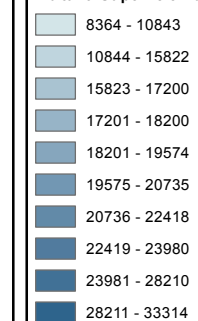

Indice di densità abitativa su superficie edificata
residenziale

Livello: Comunale

Indice per rapportare la popolazione all'estensione territoriale.
Misura la presenza media di popolazione sul territorio comunale
edificato.
Per esempio per il territorio di una sezione censuaria viene
calcolato come: $\text{Abitanti (ab) / Superficie Edificata Sezionecensuaria (m2)}$.

Abitanti/Superficie Edificata Residenziale Comune (ab./km2)